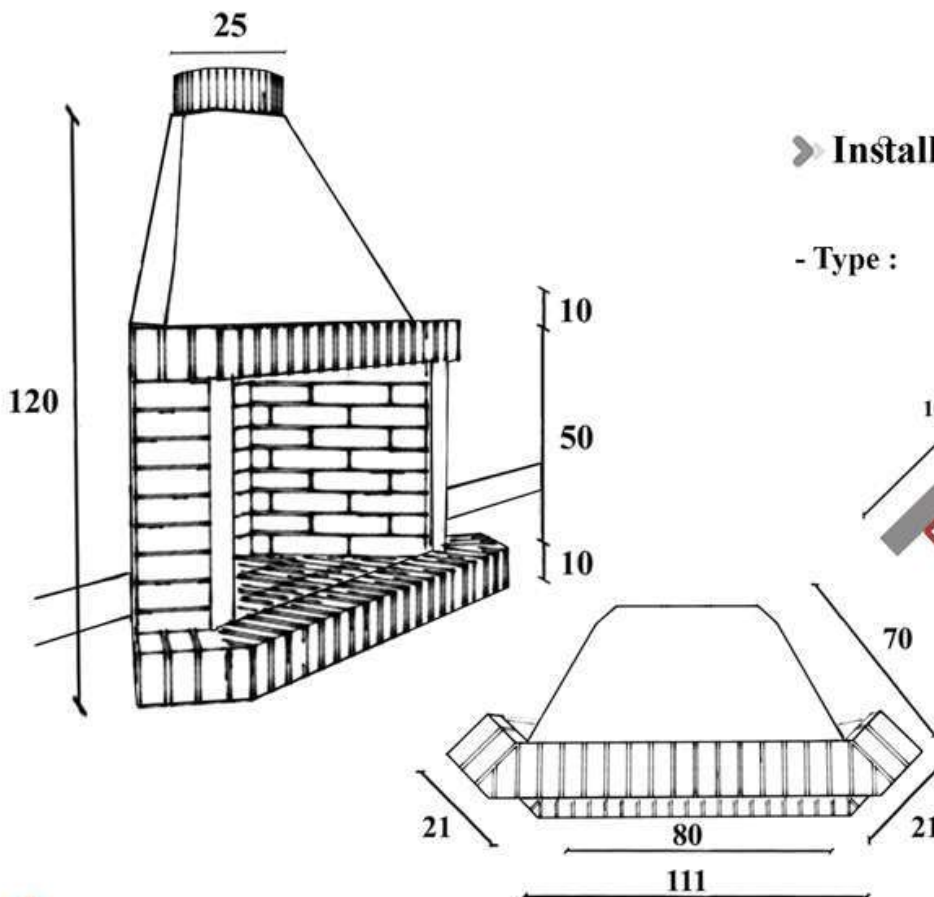

### → Description

#### → Color:

- Red 
- Black 
- Rustic 

→ Weight : 450 Kg

### → Dimensions