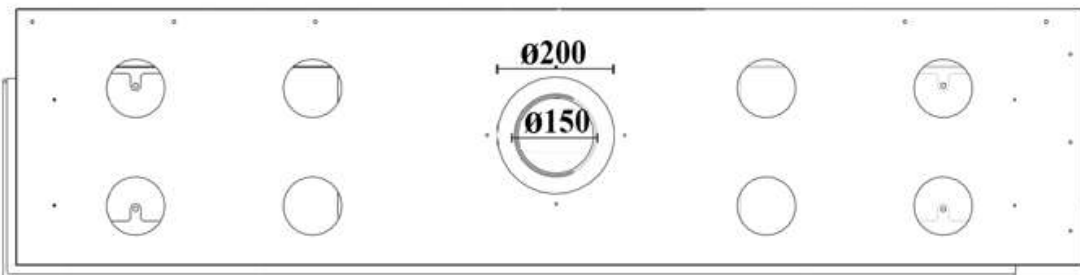

## ➔ Dimensions

1909

324

705

173

435

272

MERTIK MAXITROL system