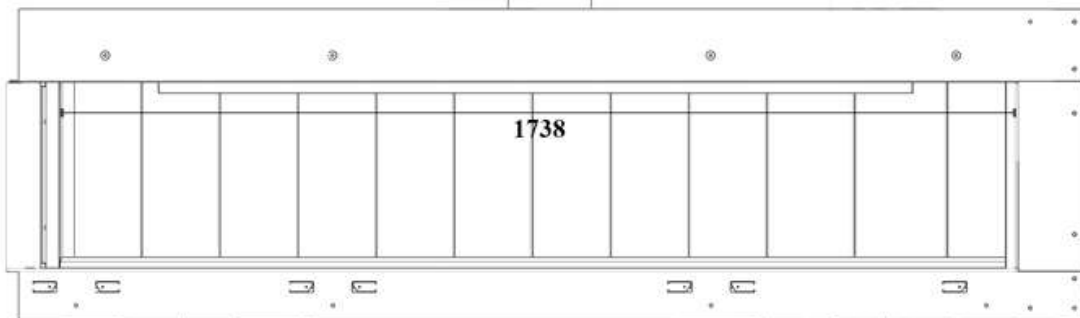

# GAS FIREPLACE - Frameless

FLH - D

## ➔ Dimensions

1909

324

705

173

435

272

MERTIK MAXITROL system