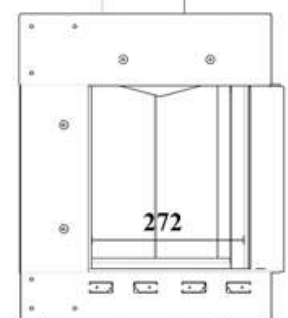

## ➔ Dimensions

1909

324

705

173

435

272

MERTIK MAXITROL system