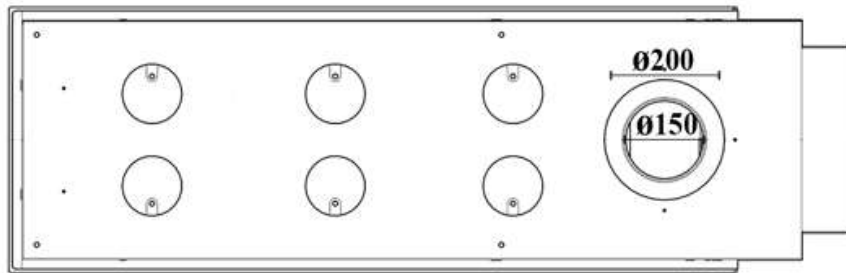

# GAS FIREPLACE - Frameless

F.Div - C

## ➔ Dimensions

1660

1450

324

655

396

322

MERTIK MAXITROL system