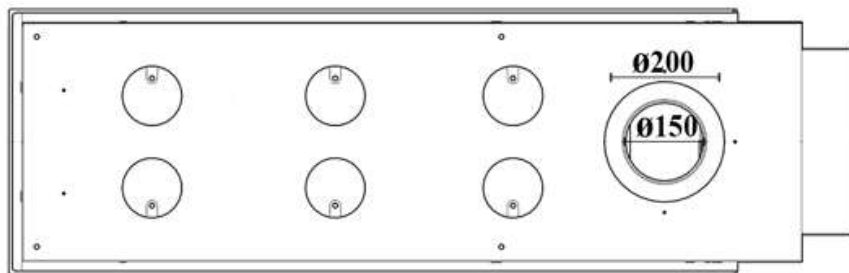

GAS FIREPLACE - Frameless

F.Div - C

Crane

Dimensions

1660

324

1450

655