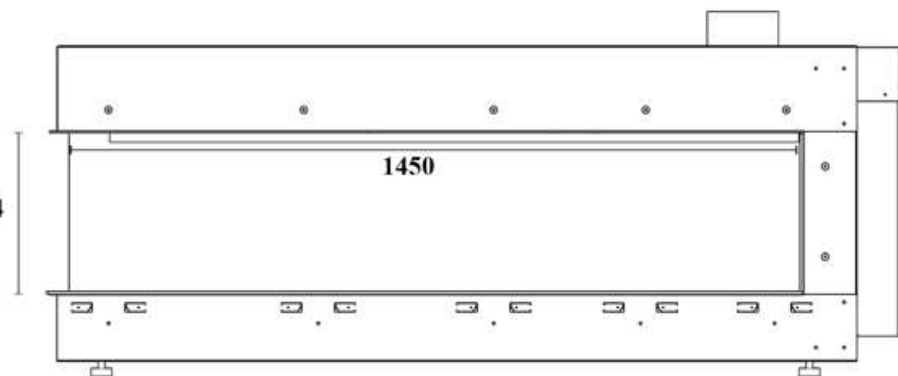

GAS FIREPLACE - Frameless

F.Div - C

Crane

Dimensions

1660

324

1450

655