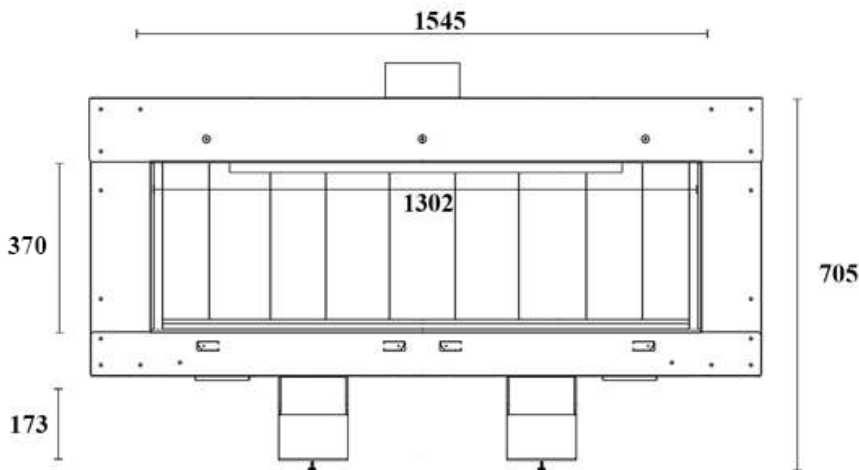

# GAS FIREPLACE - Frameless

F.FH - B 130

## → Dimensions

FLAMME ROUGE

— [www.flammerouge-lb.com](http://www.flammerouge-lb.com) —

ÉCO  
Flame