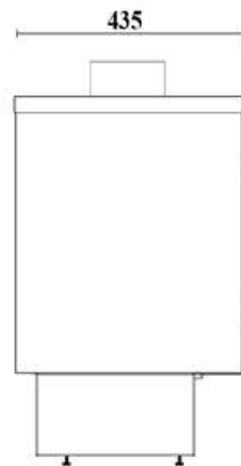

# GAS FIREPLACE - Frameless

F.FH - B 130

## → Dimensions

FLAMME ROUGE

— [www.flammerouge-lb.com](http://www.flammerouge-lb.com) —

ÉCO  
Flame