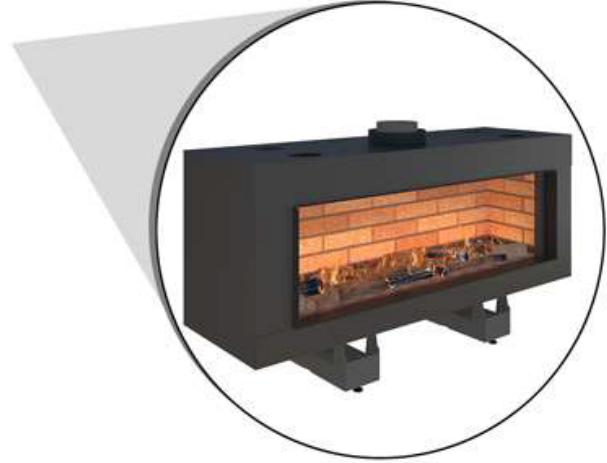

# GAS FIREPLACE - Frameless

F.FH - B 130

## → Dimensions

FLAMME ROUGE

— [www.flammerouge-lb.com](http://www.flammerouge-lb.com) —

ÉCO  
Flame