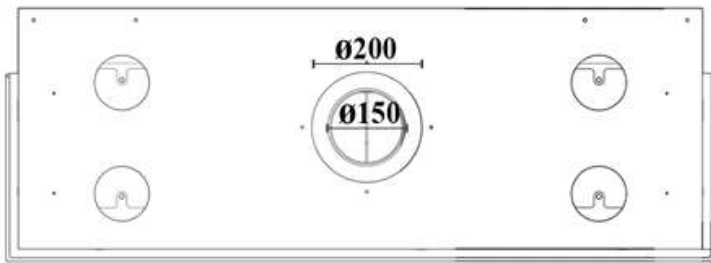

→ Dimensions

FLAMME ROUGE

— www.flammerouge-lb.com —

ÉCO
Flame