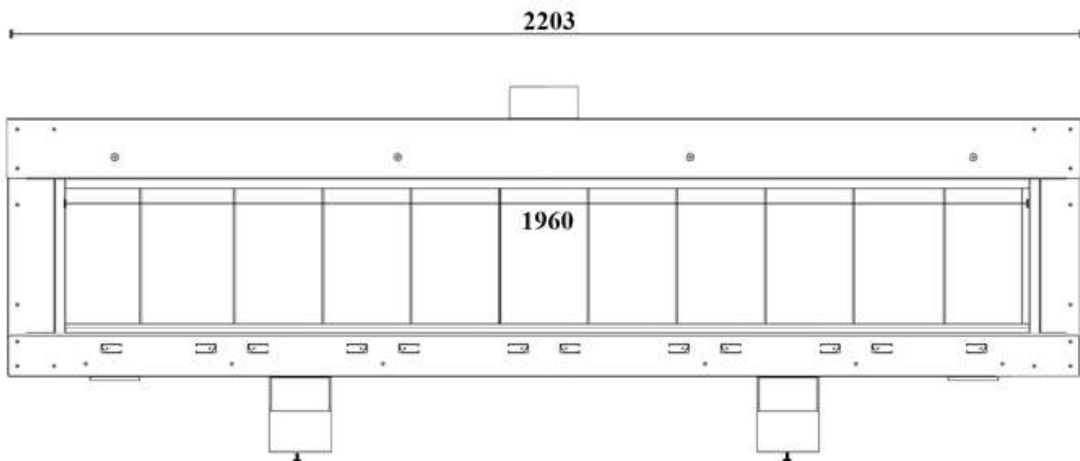

GAS FIREPLACE - Frameless

F.FH - E

→ Dimensions

FLAMME ROUGE

www.flammerouge-lb.com