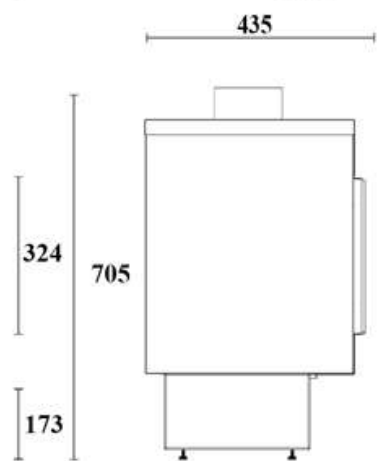

GAS FIREPLACE - Frameless

F.FH - E

→ Dimensions

FLAMME ROUGE

www.flammerouge-lb.com