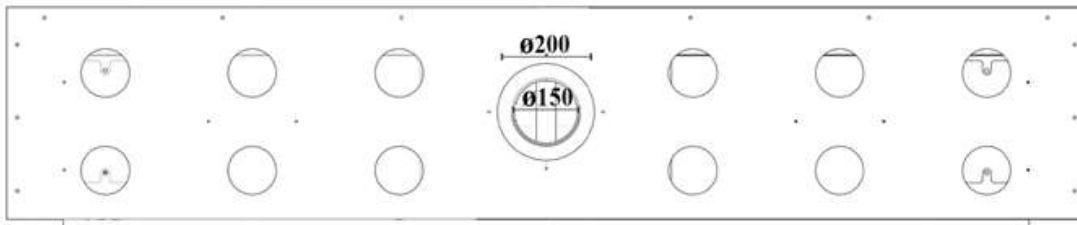

GAS FIREPLACE - Frameless

F.FH - E

→ Dimensions

FLAMME ROUGE

www.flammerouge-lb.com