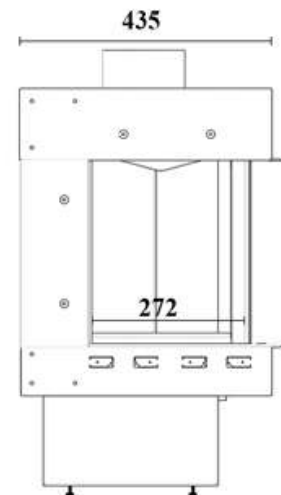

GAS FIREPLACE - Frameless

FLH - A

→ Dimensions

FLAMME ROUGE

— www.flammerouge-lb.com —

ECO Flame