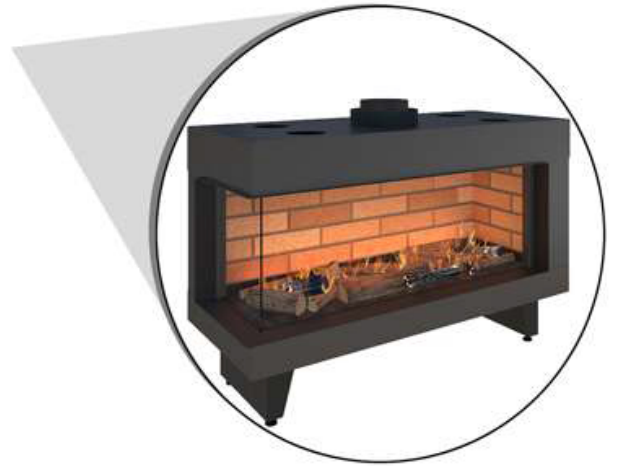

GAS FIREPLACE - Frameless

FLH - A

→ Dimensions

FLAMME ROUGE

— www.flammerouge-lb.com —

ECO Flame