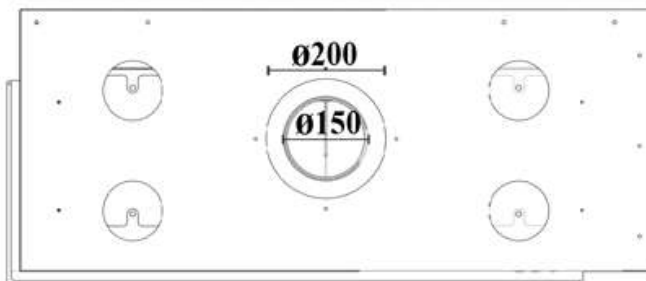

GAS FIREPLACE - Frameless

FLH - A

→ Dimensions

FLAMME ROUGE

— www.flammerouge-lb.com —

ECO Flame