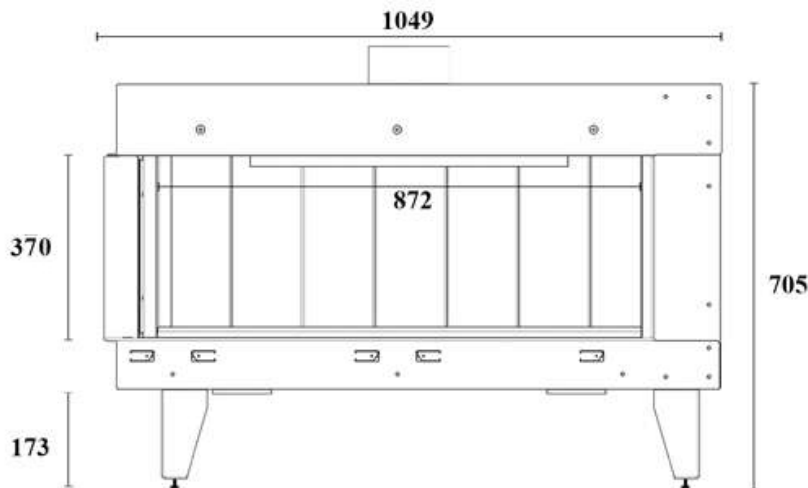

GAS FIREPLACE - Frameless

FLH - A

→ Dimensions

FLAMME ROUGE

— www.flammerouge-lb.com —

ECO Flame