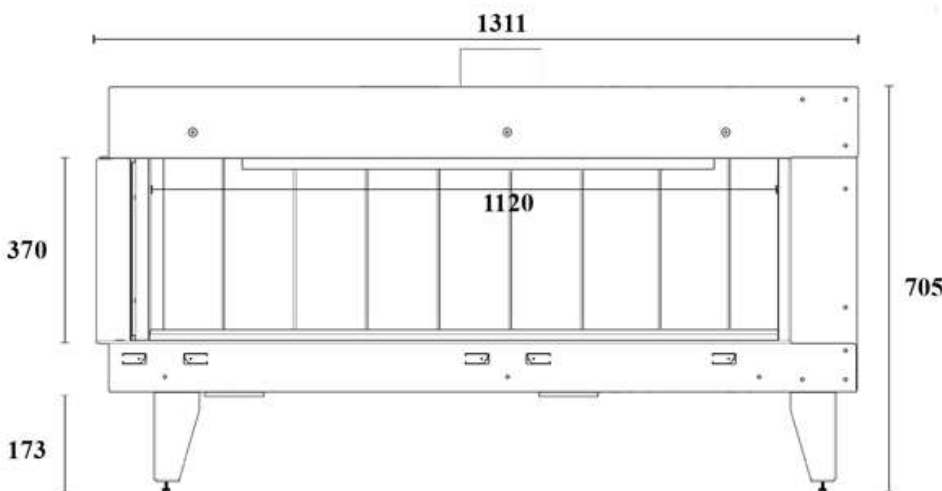

GAS FIREPLACE - Frameless

FLH - B

→ Dimensions

FLAMME ROUGE

— www.flammerouge-lb.com —