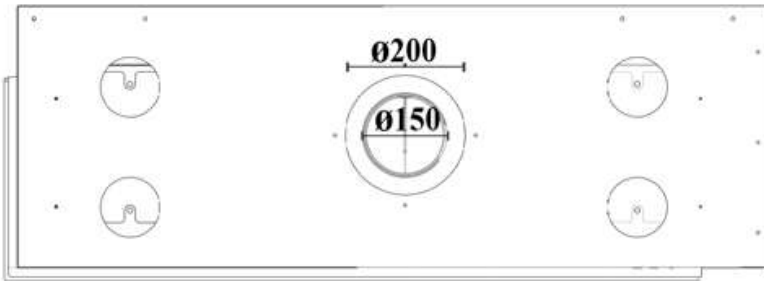

GAS FIREPLACE - Frameless

FLH - B

→ Dimensions

FLAMME ROUGE

— www.flammerouge-lb.com —