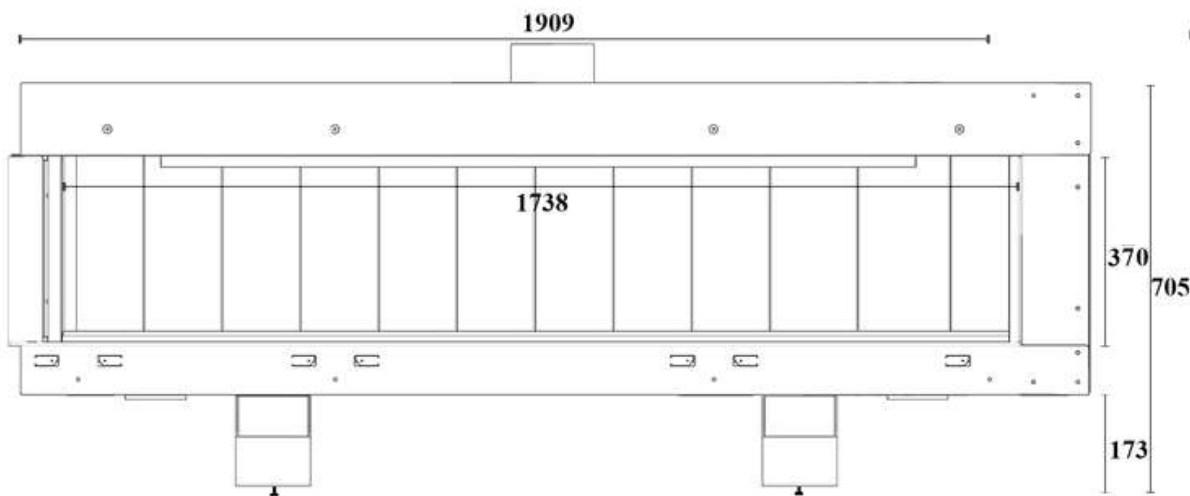

GAS FIREPLACE - Frameless

FLH - D

→ Dimensions

FLAMME ROUGE

— www.flammerouge-lb.com —