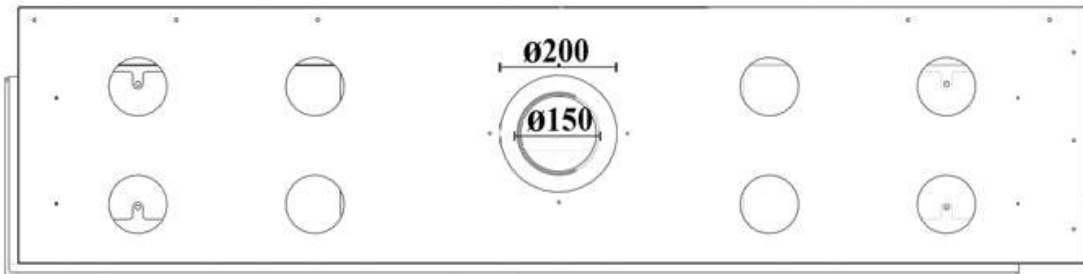

GAS FIREPLACE - Frameless

FLH - D

→ Dimensions

FLAMME ROUGE

— www.flammerouge-lb.com —