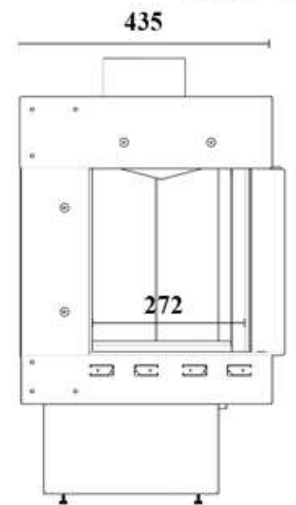

GAS FIREPLACE - Frameless

FLH - D

→ Dimensions

FLAMME ROUGE

— www.flammerouge-lb.com —