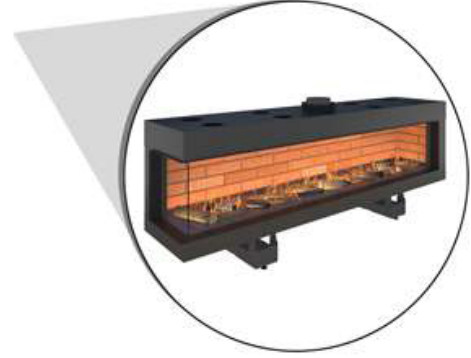

GAS FIREPLACE - Frameless

FLH - D

→ Dimensions

FLAMME ROUGE

— www.flammerouge-lb.com —