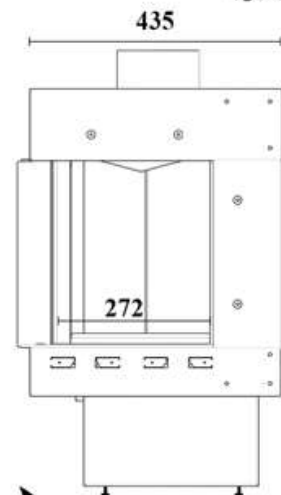

GAS FIREPLACE - Frameless

FRH - A

→ Dimensions

FLAMME ROUGE

— www.flammerouge-lb.com —