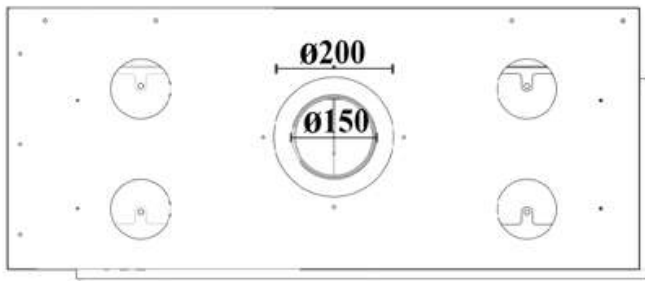

GAS FIREPLACE - Frameless

FRH - A

→ Dimensions

FLAMME ROUGE

— www.flammerouge-lb.com —