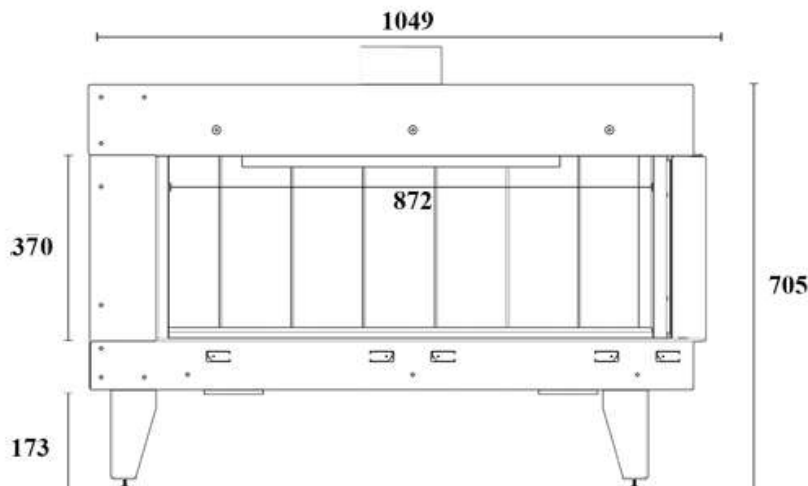

GAS FIREPLACE - Frameless

FRH - A

→ Dimensions

FLAMME ROUGE

— www.flammerouge-lb.com —