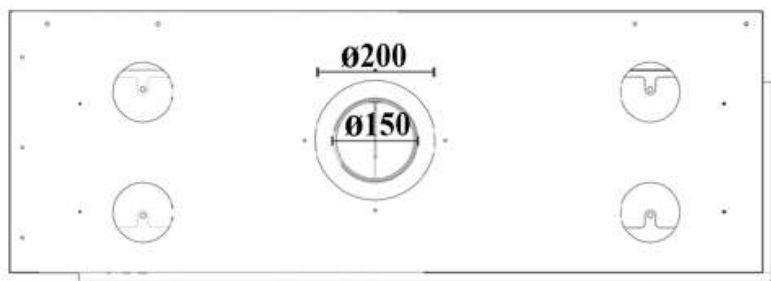

GAS FIREPLACE - Frameless

F.RH - B

➔➔➔ Dimensions

FLAMME ROUGE

— www.flammerouge-lb.com —

ÉCO Flame