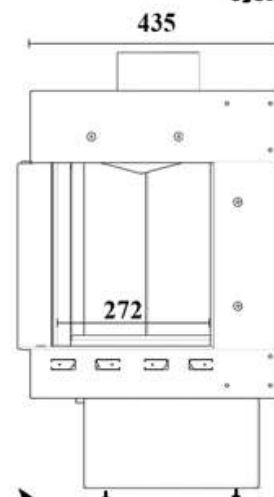

GAS FIREPLACE - Frameless

F.RH - B

➔➔➔ Dimensions

FLAMME ROUGE

— www.flammerouge-lb.com —

ÉCO Flame