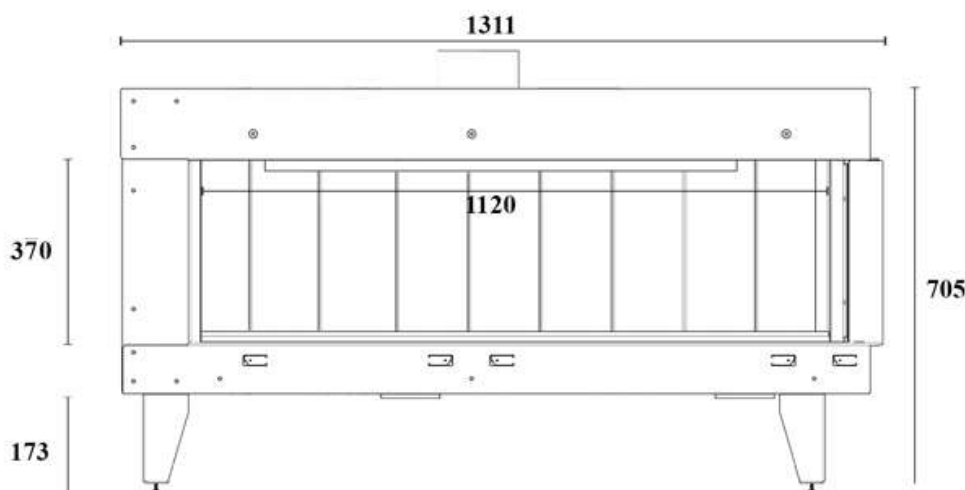

GAS FIREPLACE - Frameless

F.RH - B

➔➔➔ Dimensions

FLAMME ROUGE

— www.flammerouge-lb.com —

ÉCO Flame