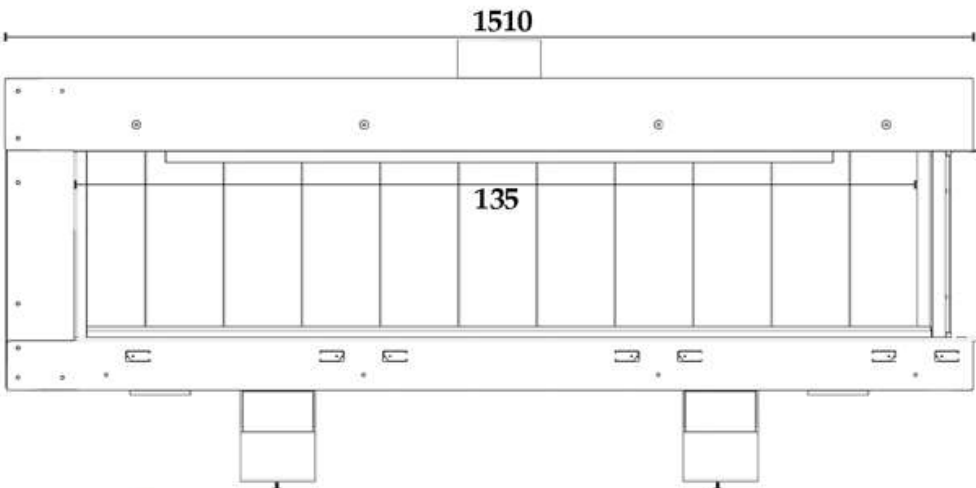

GAS FIREPLACE - Frameless

F.RH -B135

→ Dimensions

FLAMME ROUGE

www.flammerouge-lb.com