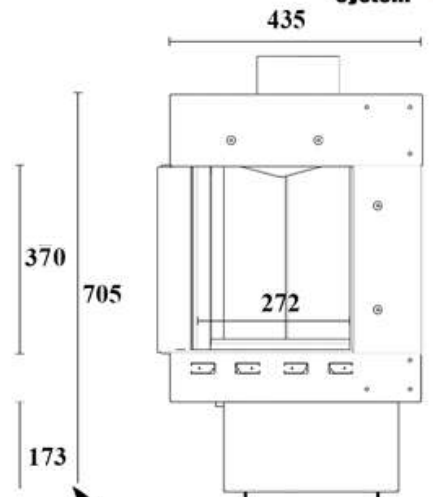

GAS FIREPLACE - Frameless

F.RH -B135

→ Dimensions

FLAMME ROUGE

www.flammerouge-lb.com