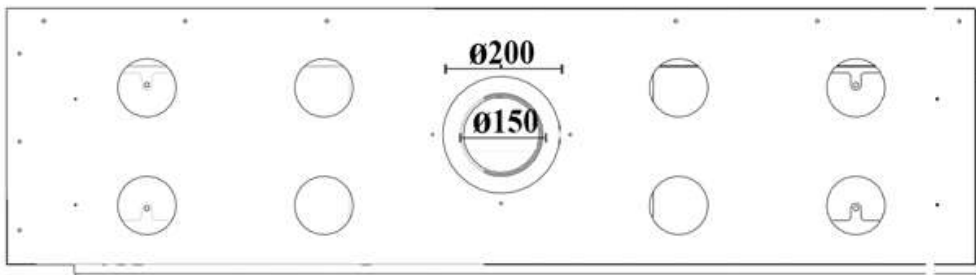

GAS FIREPLACE - Frameless

F.RH -B135

→ Dimensions

FLAMME ROUGE

www.flammerouge-lb.com