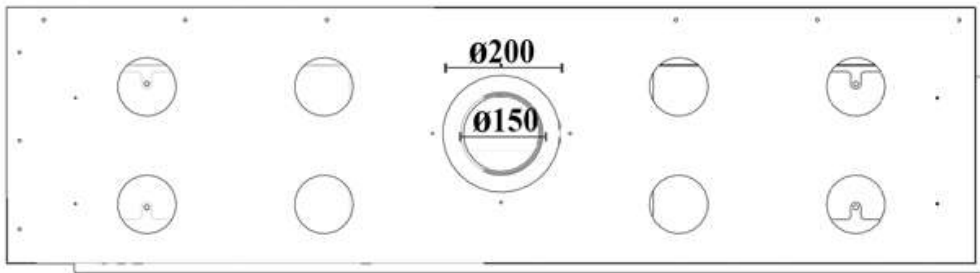

GAS FIREPLACE - Frameless

FRH - C

→ Dimensions

FLAMME ROUGE

www.flammerouge-lb.com