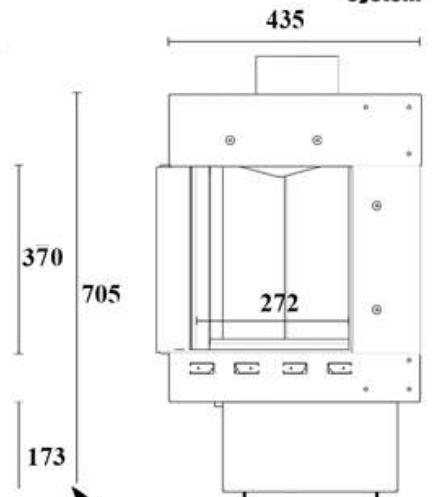

GAS FIREPLACE - Frameless

FRH - C

→ Dimensions

FLAMME ROUGE

www.flammerouge-lb.com