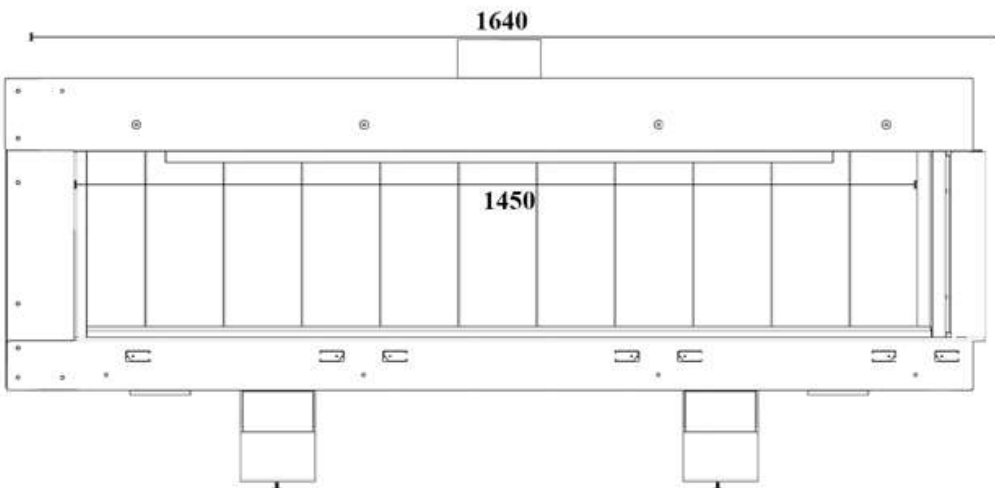

GAS FIREPLACE - Frameless

FRH - C

→ Dimensions

FLAMME ROUGE

www.flammerouge-lb.com