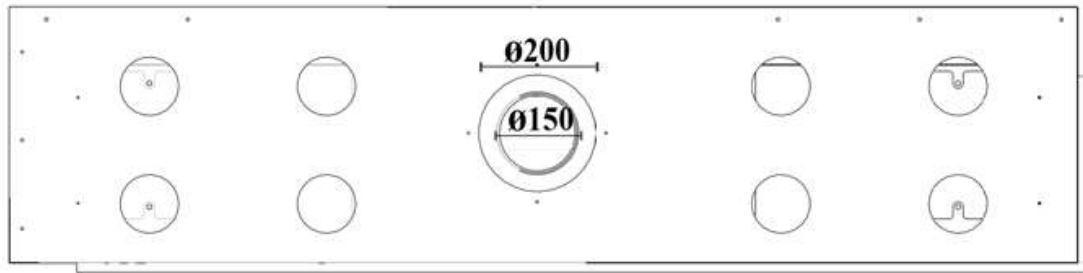

# GAS FIREPLACE - Frameless

FRH - D

## ➔ Dimensions

FLAMME ROUGE

— [www.flammerouge-lb.com](http://www.flammerouge-lb.com) —