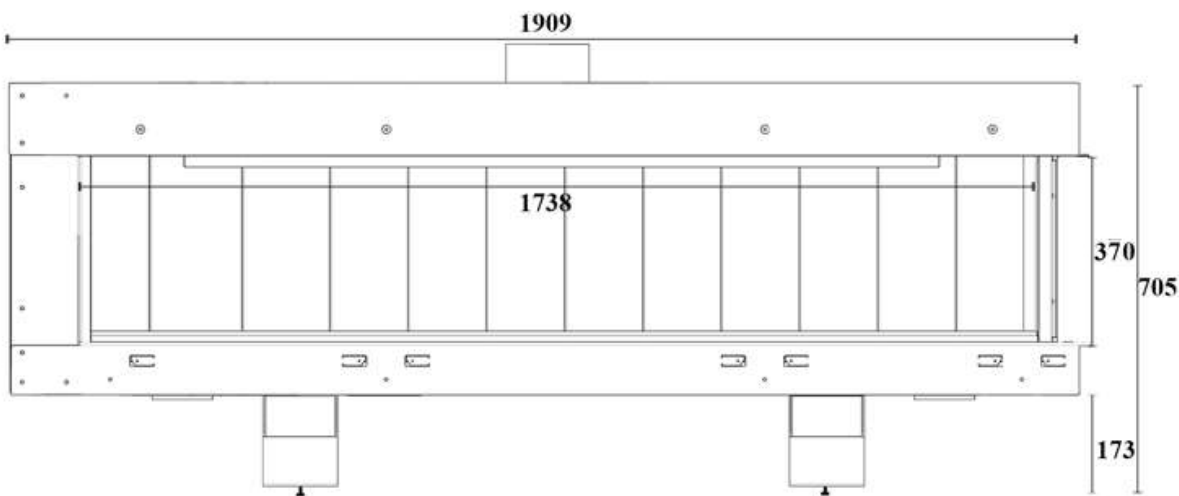

# GAS FIREPLACE - Frameless

FRH - D

## ➔ Dimensions

FLAMME ROUGE

— [www.flammerouge-lb.com](http://www.flammerouge-lb.com) —