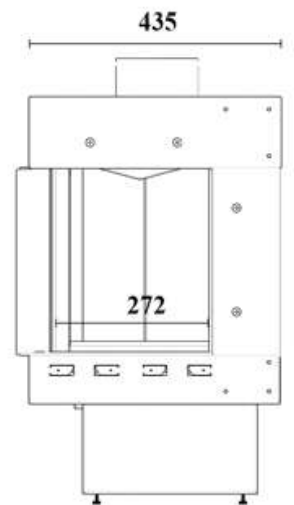

# GAS FIREPLACE - Frameless

FRH - D

## ➔ Dimensions

FLAMME ROUGE

— [www.flammerouge-lb.com](http://www.flammerouge-lb.com) —