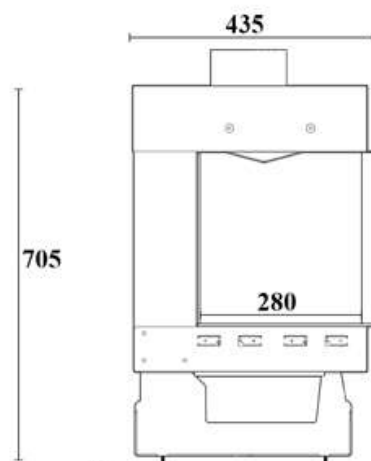

GAS FIREPLACE - Frameless

F.3V - C

➔➔ Dimensions

FLAMME ROUGE

— www.flammerouge-lb.com —