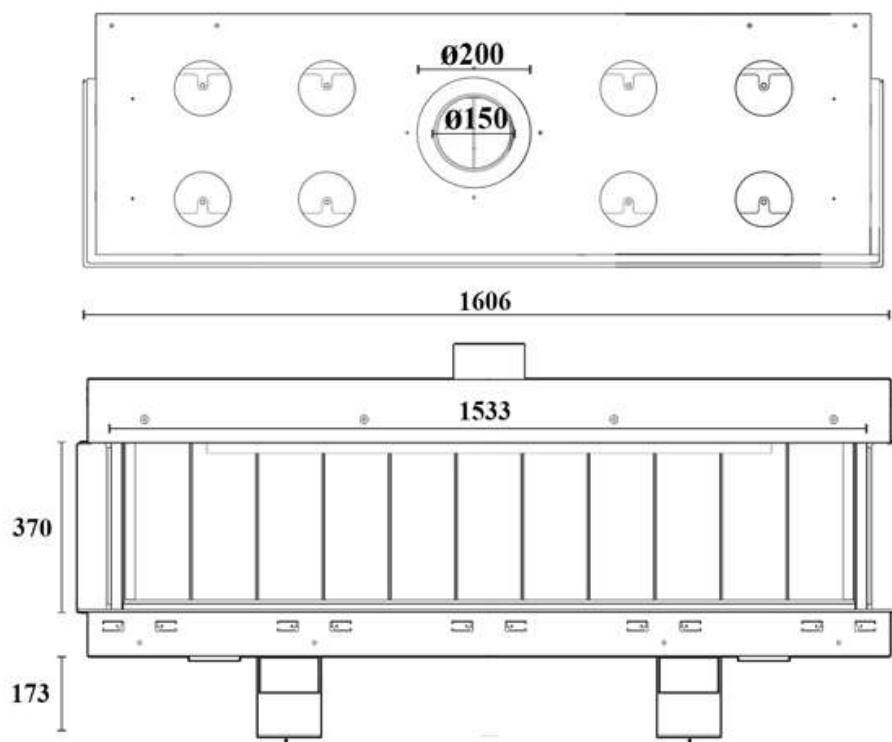

GAS FIREPLACE - Frameless

F.3V - C

➔➔ Dimensions

FLAMME ROUGE

— www.flammerouge-lb.com —