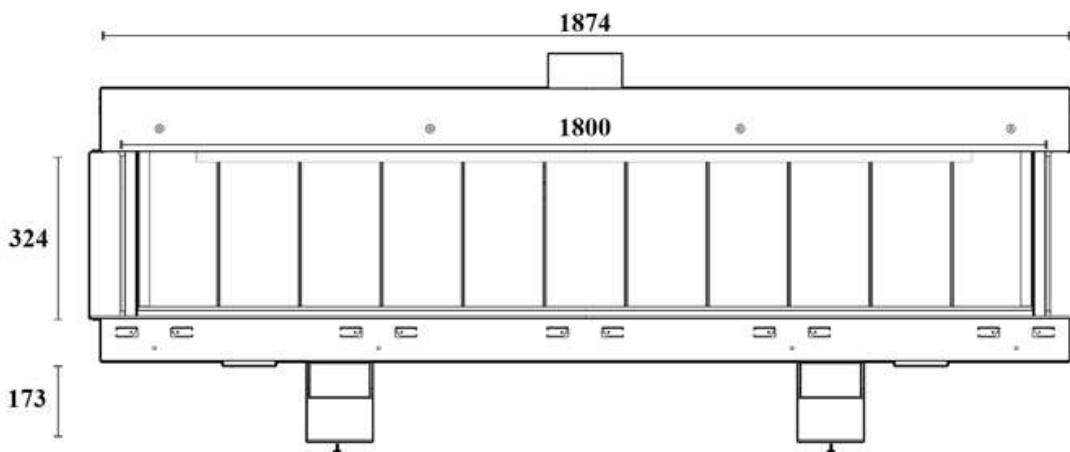

GAS FIREPLACE - Frameless

F.3V - D

➔➔ Dimensions

MAXITROL
system

FLAMME ROUGE

— www.flammerouge-lb.com —