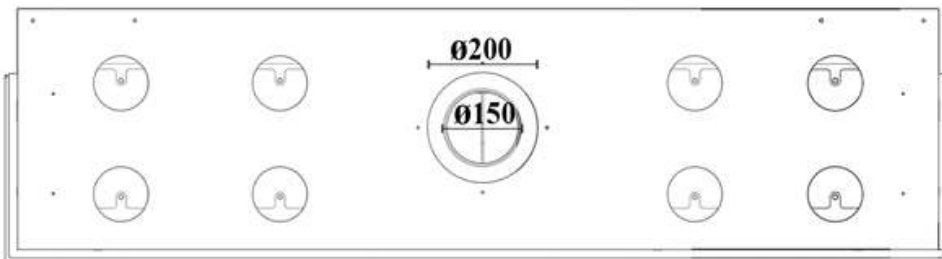

GAS FIREPLACE - Frameless

F.3V - D

➔➔ Dimensions

MAXITROL
system

FLAMME ROUGE

— www.flammerouge-lb.com —