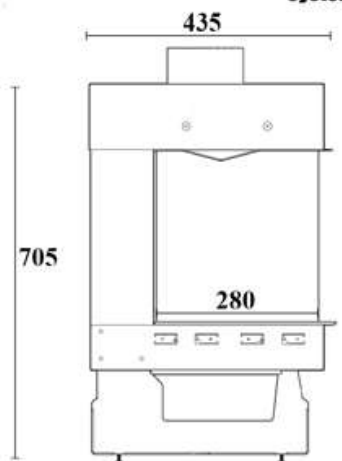

GAS FIREPLACE - Frameless

F.3V - D

➔➔ Dimensions

MAXITROL
system

FLAMME ROUGE

— www.flammerouge-lb.com —