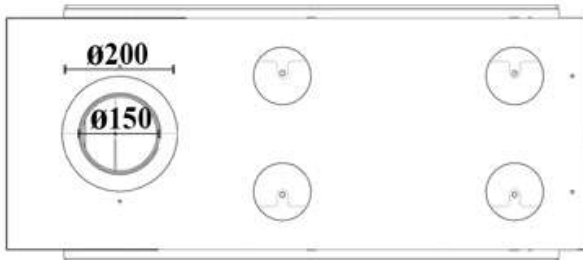

➔➔ **Dimensions**

1001

370

722

173

400

FLAMME ROUGE

— www.flammerouge-lb.com —