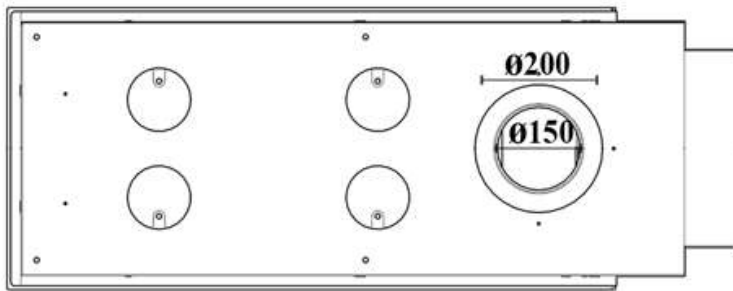

→ Dimensions

1517

MAXITROL
system

396

370

1300

655

322