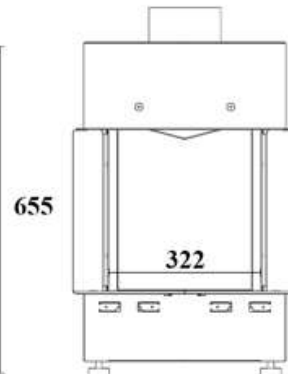

→ Dimensions

1517

MAXITROL
system

396

370

1300

655

322