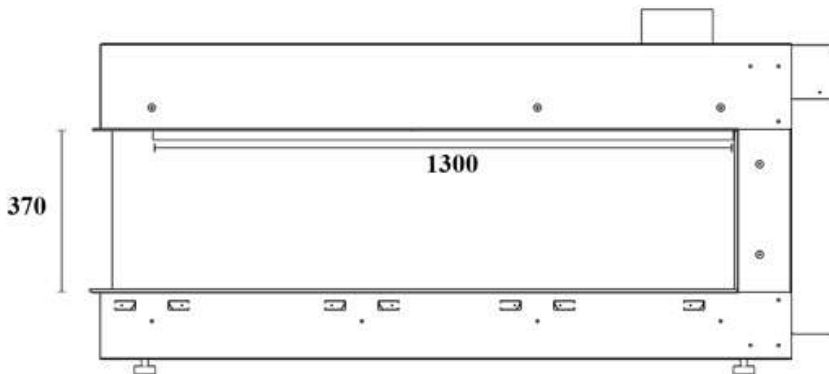

→ Dimensions

1517

MAXITROL
system

396

370

1300

655

322