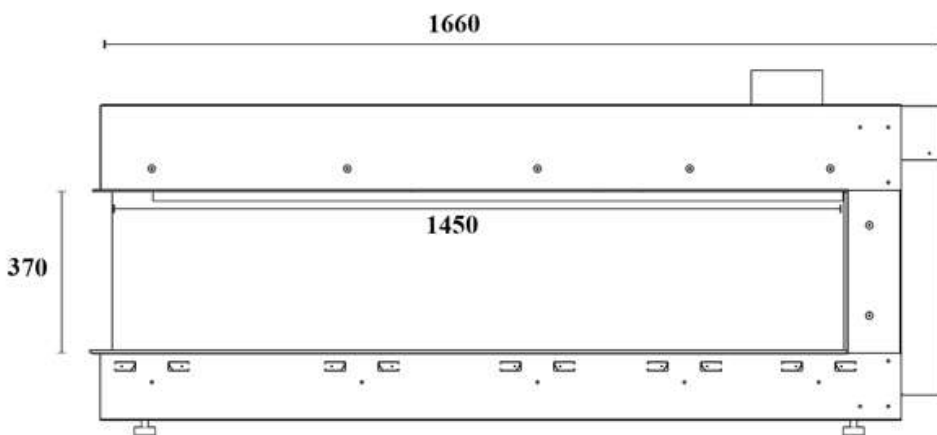

GAS FIREPLACE - Frameless

F.Div - C

➔➔➔ Dimensions

FLAMME ROUGE

— www.flammerouge-lb.com —