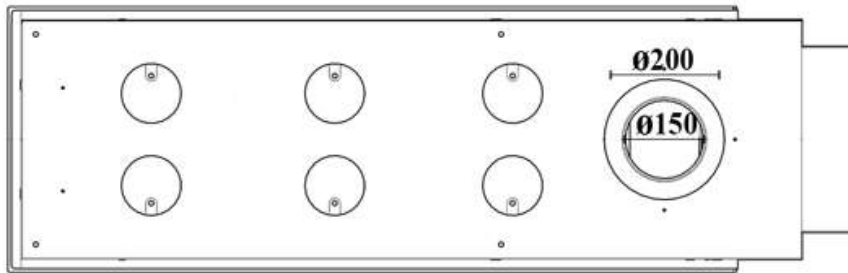

GAS FIREPLACE - Frameless

F.Div - C

➔➔➔ Dimensions

FLAMME ROUGE

— www.flammerouge-lb.com —