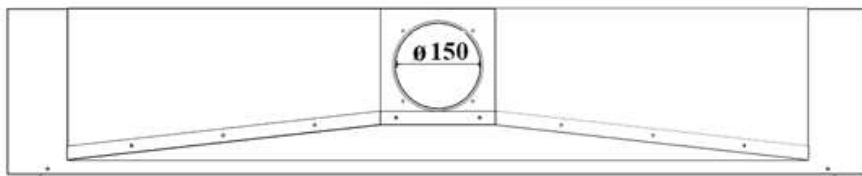

OPEN FIREBOX - GAS

OP.G - 200

➔➔ Option: Double Burner

➔➔ Dimensions

FLAMME ROUGE — www.flammerouge-lb.com —