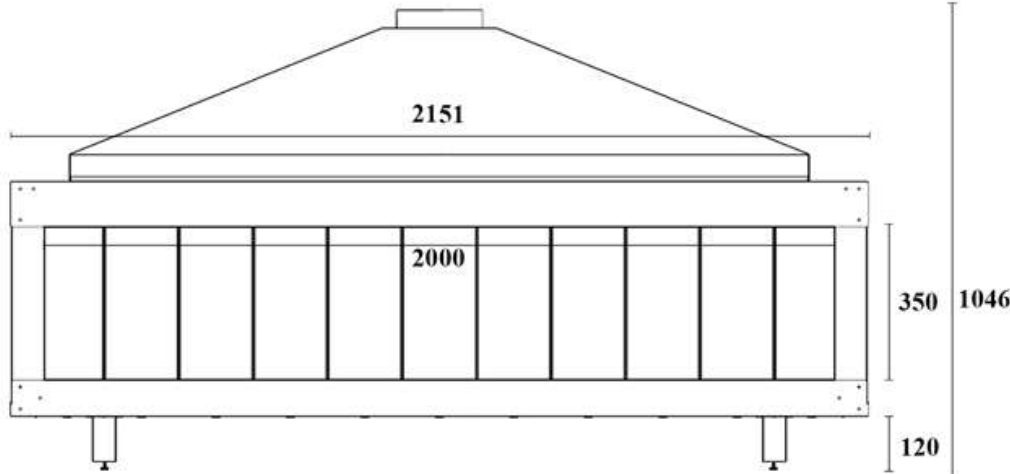

OPEN FIREBOX - GAS

OP.G - 200

➔➔ Option: Double Burner

➔➔ Dimensions

FLAMME ROUGE — www.flammerouge-lb.com —