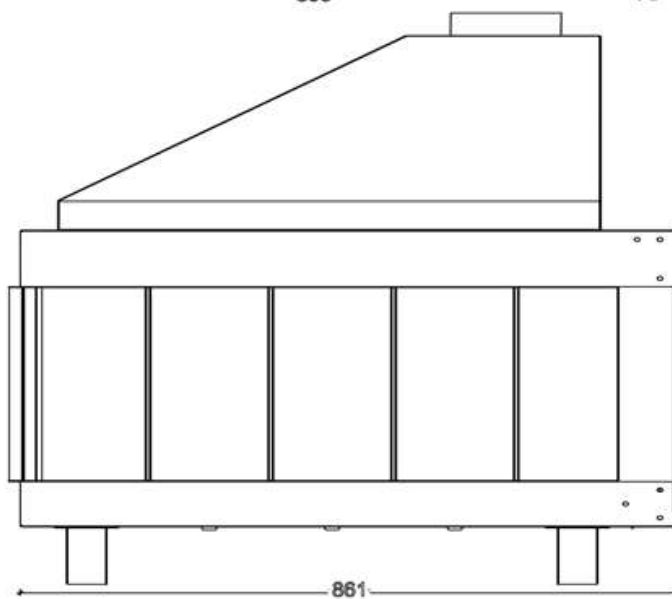

# GAS FIREPLACE - Frameless

OP.G -L 80

MAXITROL system

➔ Option: Double Burner

➔ Dimensions

FLAMME ROUGE

— [www.flammerouge-lb.com](http://www.flammerouge-lb.com) —