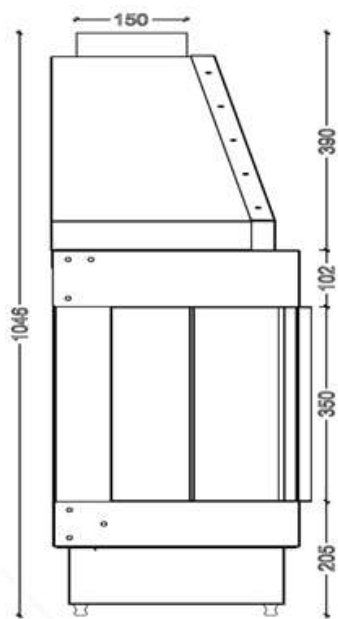

# GAS FIREPLACE - Frameless

OP.G -L 80

MAXITROL system

➔ Option: Double Burner

➔ Dimensions

FLAMME ROUGE

— [www.flammerouge-lb.com](http://www.flammerouge-lb.com) —