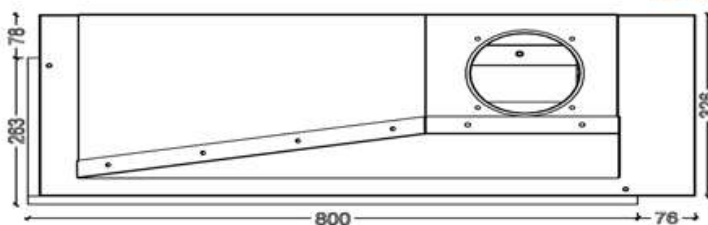

# GAS FIREPLACE - Frameless

OP.G -L 80

MAXITROL system

➔ Option: Double Burner

➔ Dimensions

FLAMME ROUGE

— [www.flammerouge-lb.com](http://www.flammerouge-lb.com) —