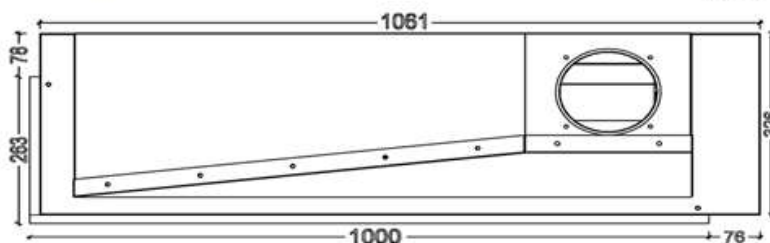

GAS FIREPLACE - Frameless

OP.G -L 100

➔ Option: Double Burner

➔ Dimensions

FLAMME ROUGE

— www.flammerouge-lb.com —