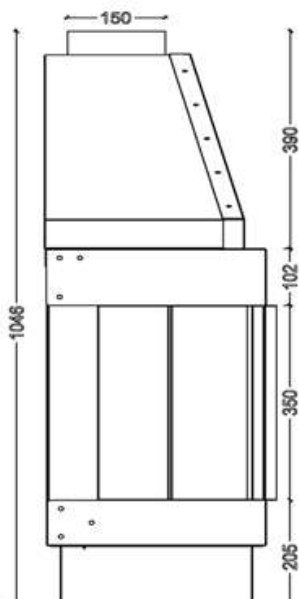

GAS FIREPLACE - Frameless

OP.G -L 100

➔ Option: Double Burner

➔ Dimensions

FLAMME ROUGE

— www.flammerouge-lb.com —