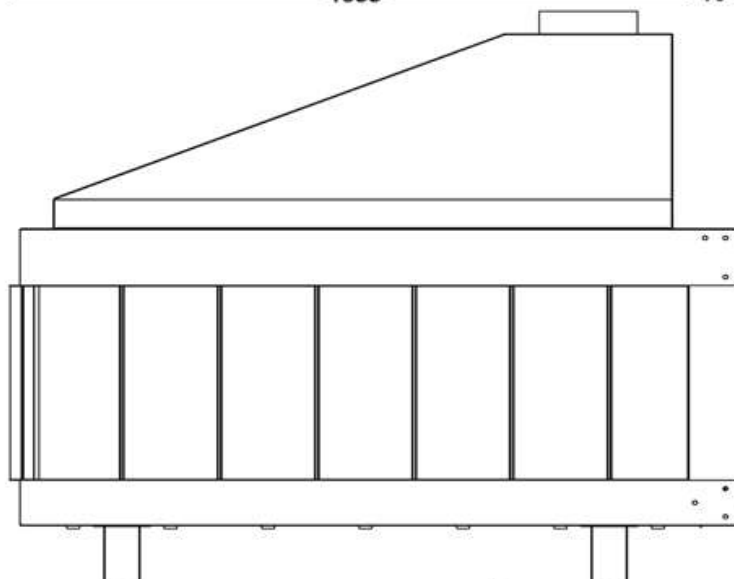

GAS FIREPLACE - Frameless

OP.G -L 100

➔ Option: Double Burner

➔ Dimensions

FLAMME ROUGE

— www.flammerouge-lb.com —