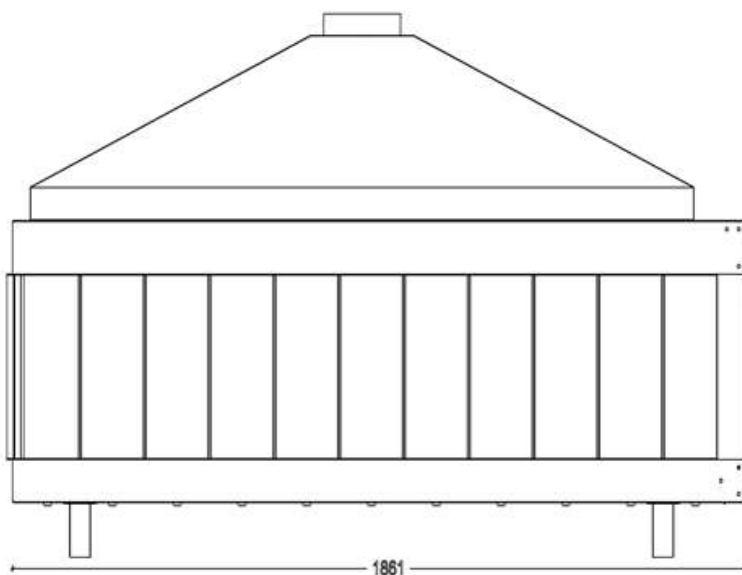

GAS FIREPLACE - Frameless

OP.G -L180

➔ Option: Double Burner

➔ Dimensions

FLAMME ROUGE

— www.flammerouge-lb.com —