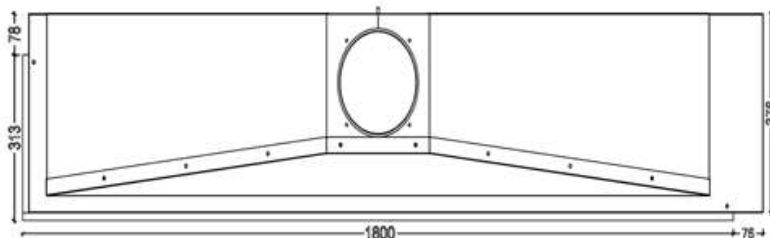

GAS FIREPLACE - Frameless

OP.G -L180

➔ Option: Double Burner

➔ Dimensions

FLAMME ROUGE

— www.flammerouge-lb.com —