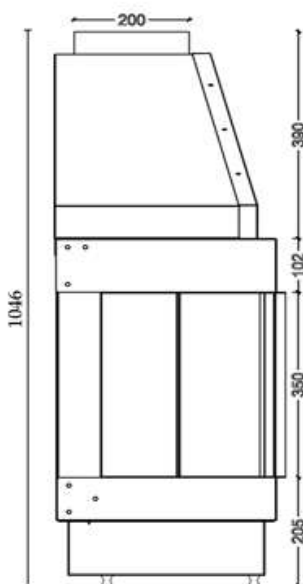

GAS FIREPLACE - Frameless

OP.G -L180

➔ Option: Double Burner

➔ Dimensions

FLAMME ROUGE

— www.flammerouge-lb.com —