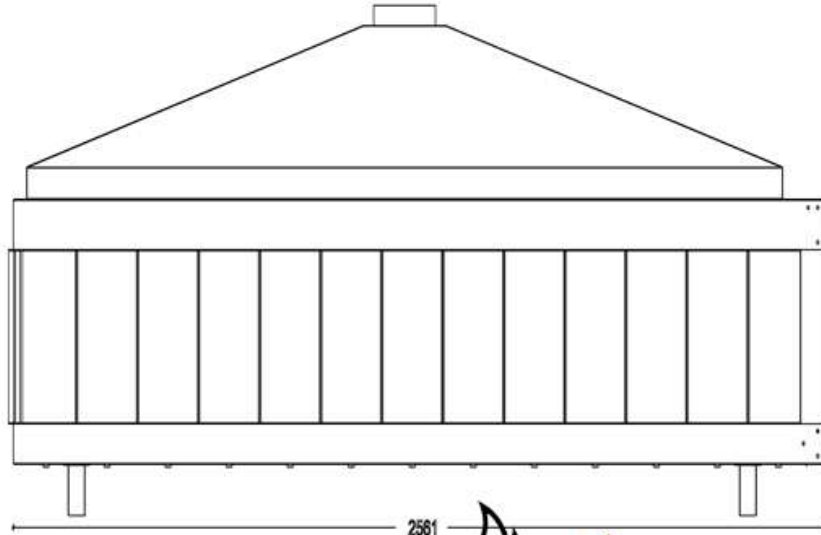

# GAS FIREPLACE - Frameless

OP.G -L 250

➔ Option: Double Burner

➔ Dimensions

FLAMME ROUGE

— [www.flammerouge-lb.com](http://www.flammerouge-lb.com) —