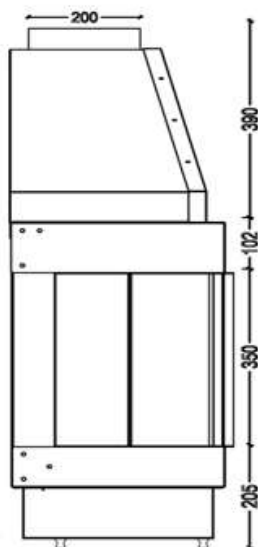

# GAS FIREPLACE - Frameless

OP.G -L 250

➔ Option: Double Burner

➔ Dimensions

FLAMME ROUGE

— [www.flammerouge-lb.com](http://www.flammerouge-lb.com) —