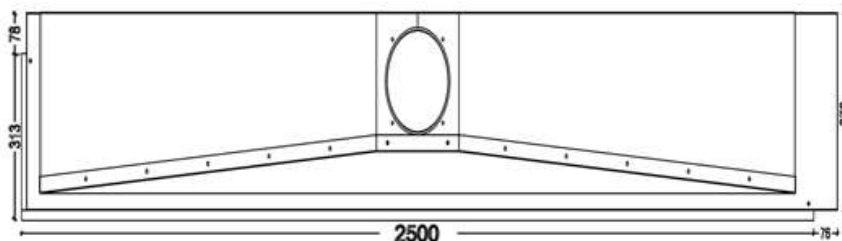

# GAS FIREPLACE - Frameless

OP.G -L 250

➔ Option: Double Burner

➔ Dimensions

FLAMME ROUGE

— [www.flammerouge-lb.com](http://www.flammerouge-lb.com) —