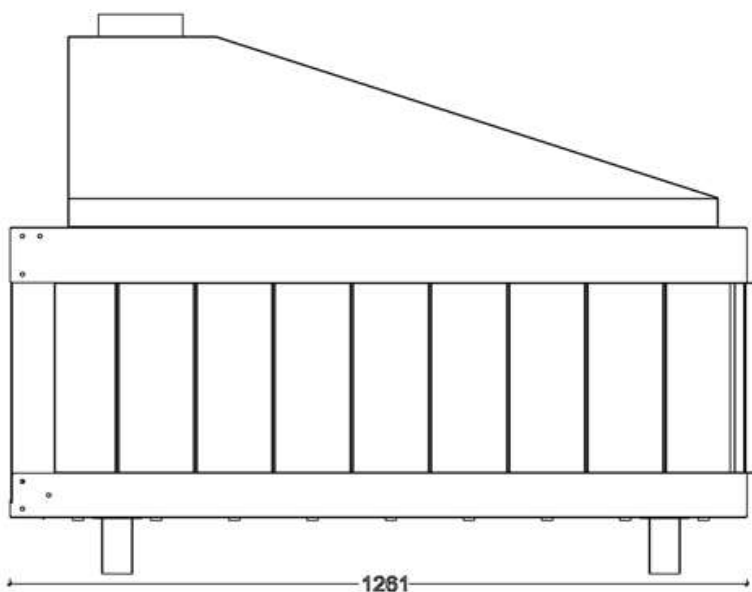

GAS FIREPLACE - Frameless

OP.G -R 120

➔ Option: Double Burner

➔ Dimensions

MAXITROL system

FLAMME ROUGE

— www.flammerouge-lb.com —