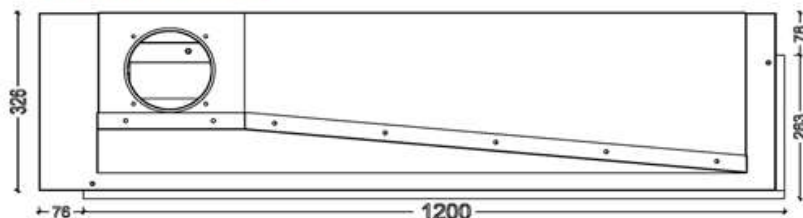

GAS FIREPLACE - Frameless

OP.G -R 120

➔ Option: Double Burner

➔ Dimensions

MAXITROL system

FLAMME ROUGE

— www.flammerouge-lb.com —