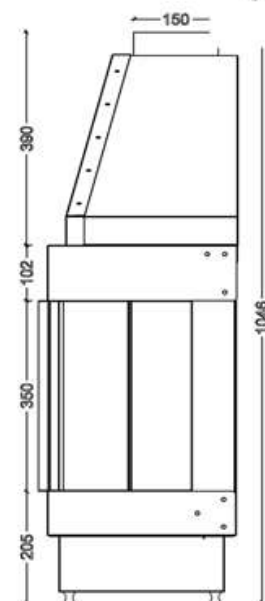

GAS FIREPLACE - Frameless

OP.G -R 120

➔ Option: Double Burner

➔ Dimensions

MAXITROL system

FLAMME ROUGE

— www.flammerouge-lb.com —