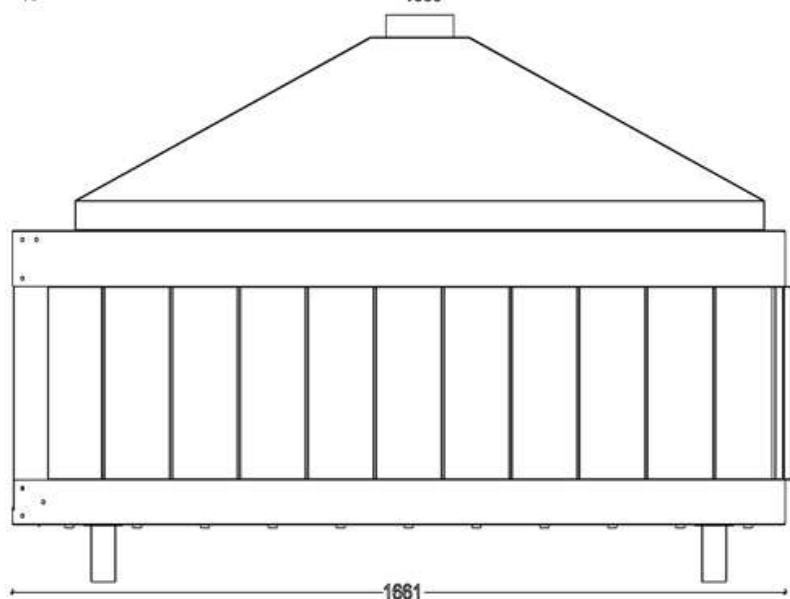

GAS FIREPLACE - Frameless

OP.G -R 160

➔ Option: Double Burner

➔ Dimensions

FLAMME ROUGE

— www.flammerouge-lb.com —