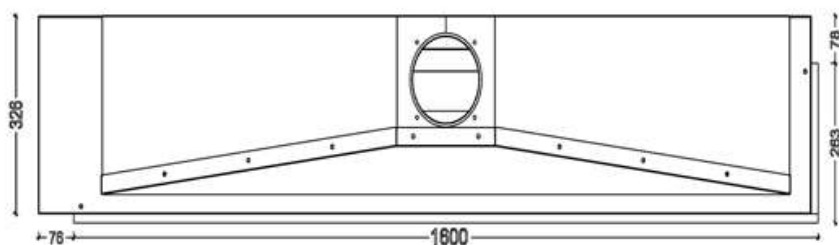

GAS FIREPLACE - Frameless

OP.G -R 160

➔ Option: Double Burner

➔ Dimensions

FLAMME ROUGE

— www.flammerouge-lb.com —