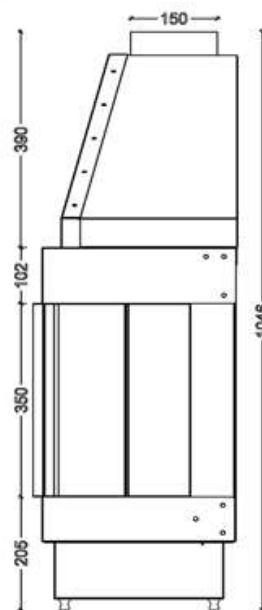

GAS FIREPLACE - Frameless

OP.G -R 160

➔ Option: Double Burner

➔ Dimensions

FLAMME ROUGE

— www.flammerouge-lb.com —