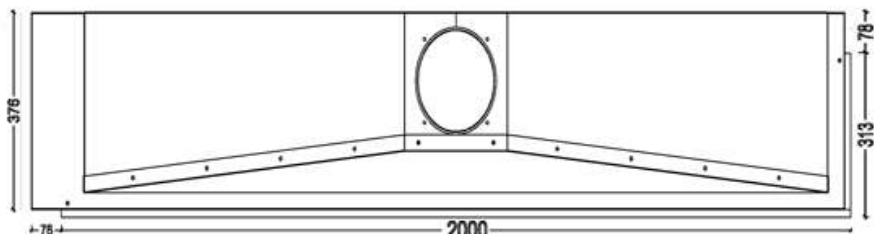

# GAS FIREPLACE - Frameless

OP.G -R 200

→ Option: Double Burner

→ Dimensions

FLAMME ROUGE

— www.flammerouge-lb.com —