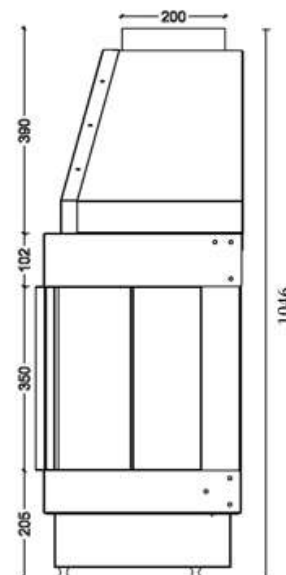

# GAS FIREPLACE - Frameless

OP.G -R 200

→ Option: Double Burner

→ Dimensions

FLAMME ROUGE

— www.flammerouge-lb.com —