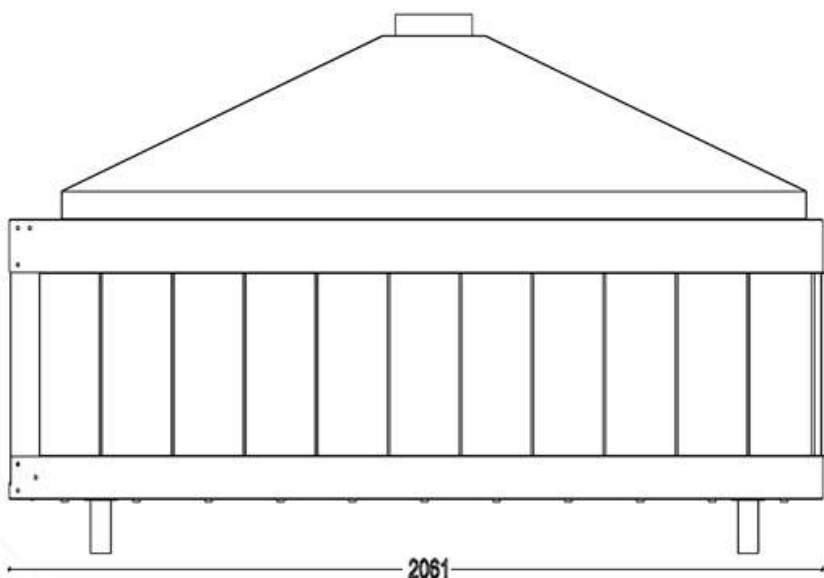

# GAS FIREPLACE - Frameless

OP.G -R 200

→ Option: Double Burner

→ Dimensions

FLAMME ROUGE

— www.flammerouge-lb.com —