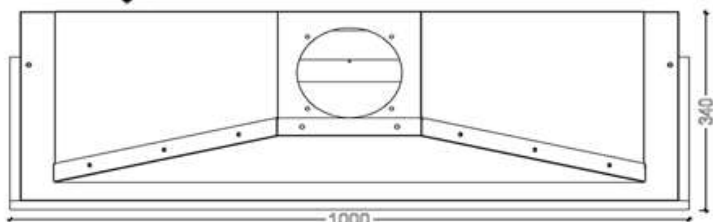

OPEN FIREBOX - GAS

OP.G - 100 3V

➔➔ Option: Double Burner

➔➔ Dimensions

FLAMME ROUGE

www.flammerouge-lb.com