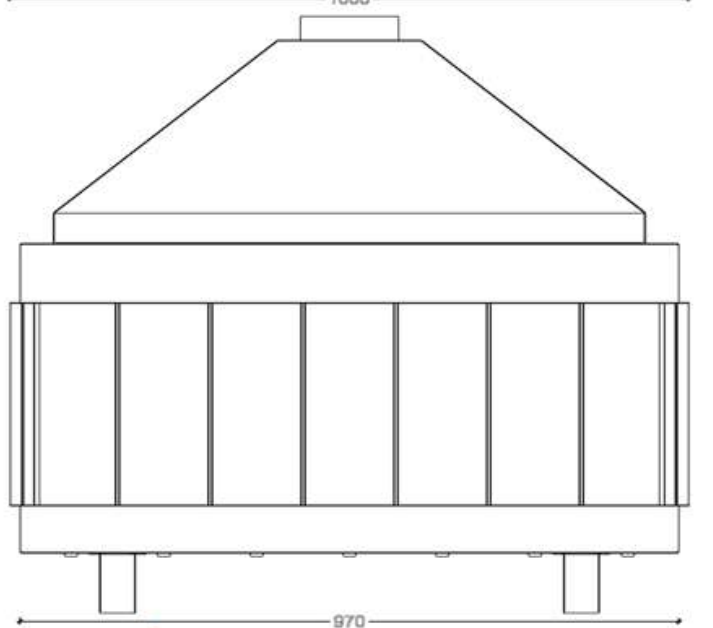

OPEN FIREBOX - GAS

OP.G - 100 3V

➔➔ Option: Double Burner

➔➔ Dimensions

FLAMME ROUGE

www.flammerouge-lb.com