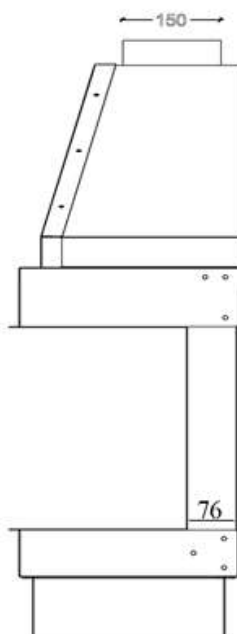

OPEN FIREBOX - GAS

OP.G - 100 3V

➔➔ Option: Double Burner

➔➔ Dimensions

FLAMME ROUGE

www.flammerouge-lb.com