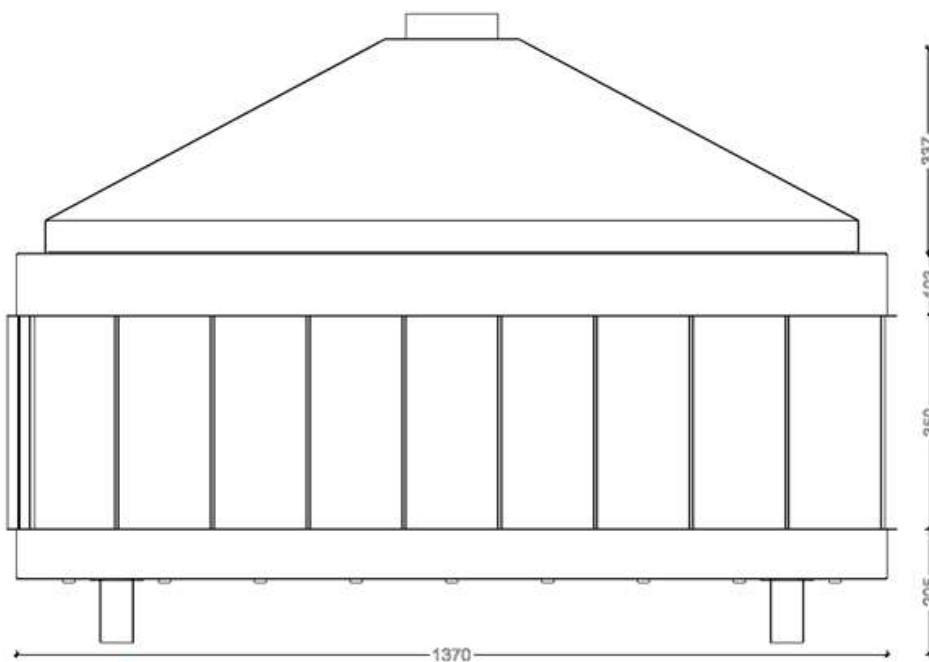

OPEN FIREBOX - GAS

OP.G -140 3V

CE 9844

- ➡ Option: Double Burner
- ➡ Dimensions

FLAMME ROUGE

www.flammerouge-lb.com