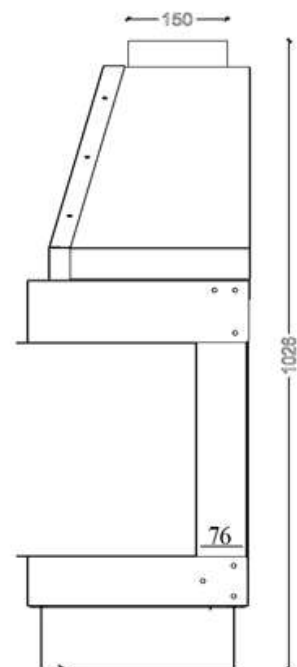

OPEN FIREBOX - GAS

OP.G -140 3V

CE 9844

- ➡ Option: Double Burner
- ➡ Dimensions

FLAMME ROUGE

www.flammerouge-lb.com