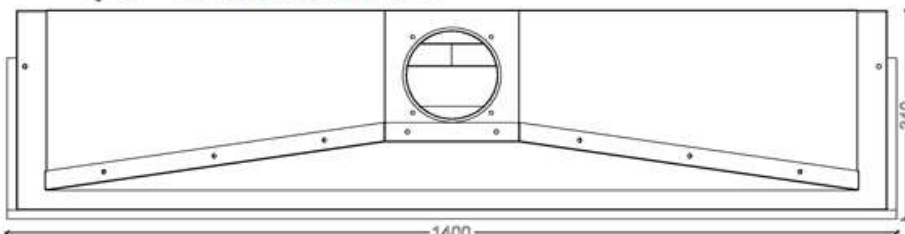

OPEN FIREBOX - GAS

OP.G -140 3V

CE 9844

- ➡ Option: Double Burner
- ➡ Dimensions

FLAMME ROUGE

www.flammerouge-lb.com