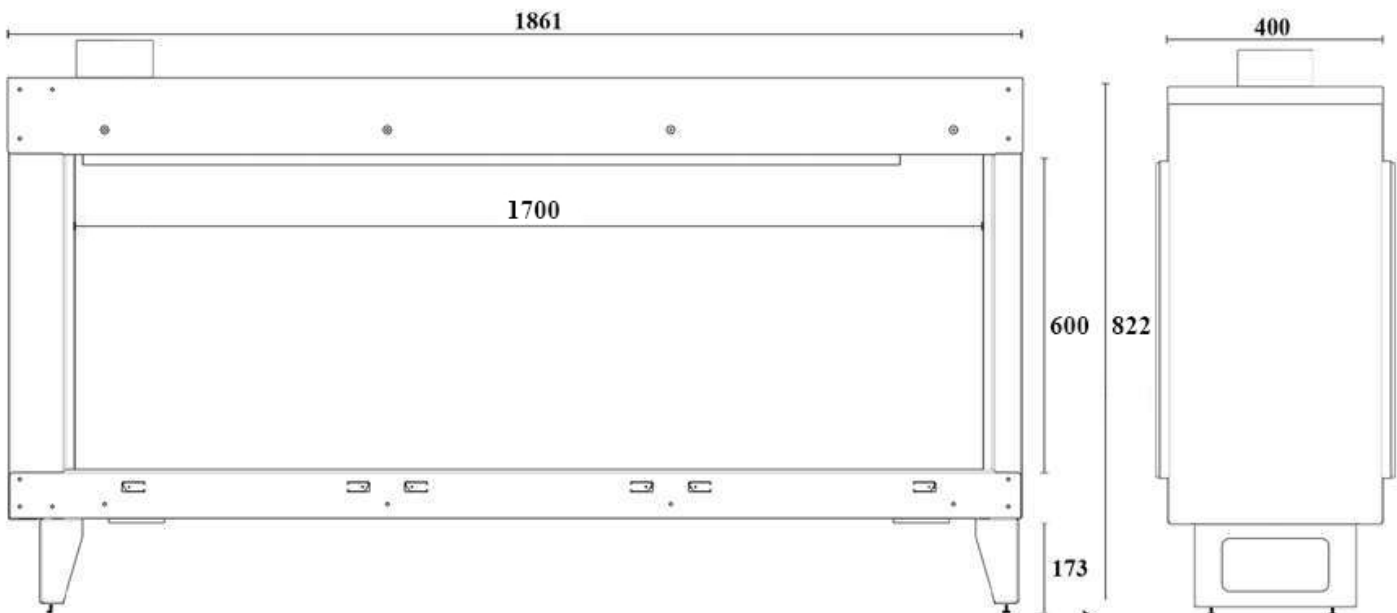

GAS FIREPLACE - Frameless

F.DF - D60

→ Dimensions

FLAMME ROUGE

— www.flammerouge-lb.com —