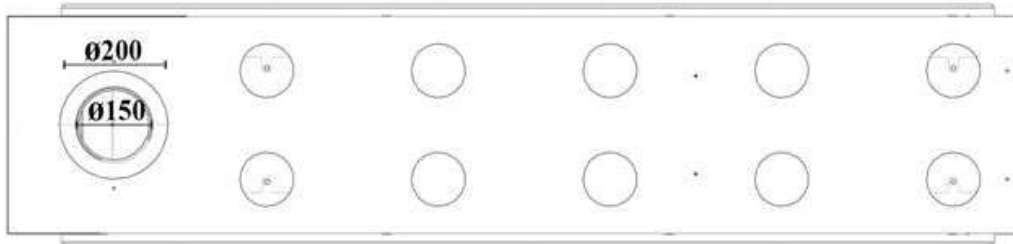

GAS FIREPLACE - Frameless

F.DF - D60

→ Dimensions

FLAMME ROUGE

— www.flammerouge-lb.com —