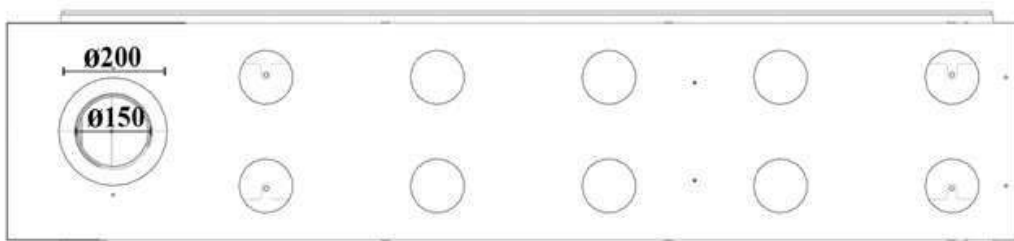

GAS FIREPLACE - Frameless

F.DF - D

➔➔ Dimensions

1700

1861

MAXITROL system

370

722