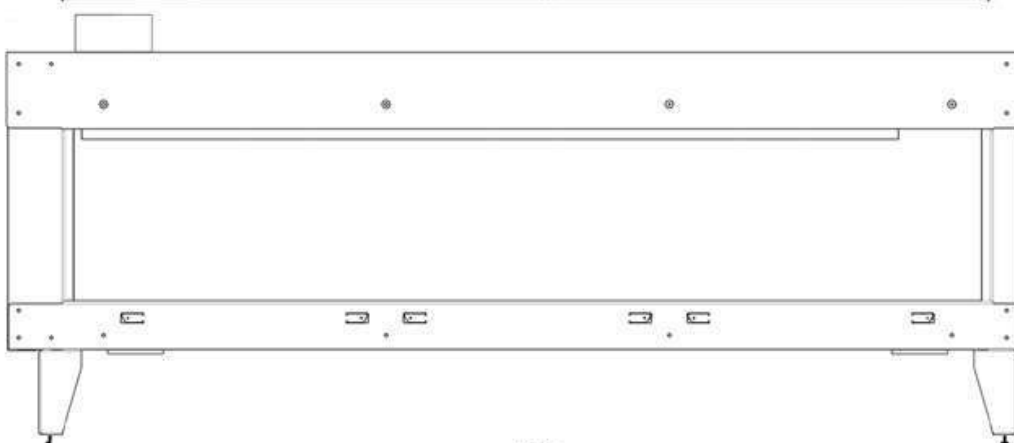

GAS FIREPLACE - Frameless

F.DF - D

➔➔ Dimensions

1700

1861

MAXITROL system

370

722