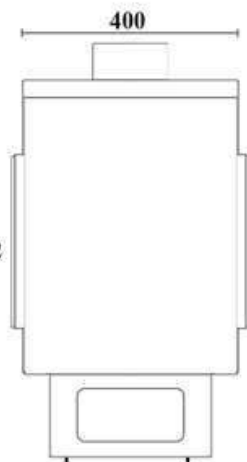

GAS FIREPLACE - Frameless

F.DF - D

➔➔ Dimensions

1700

1861

MAXITROL system

370

722