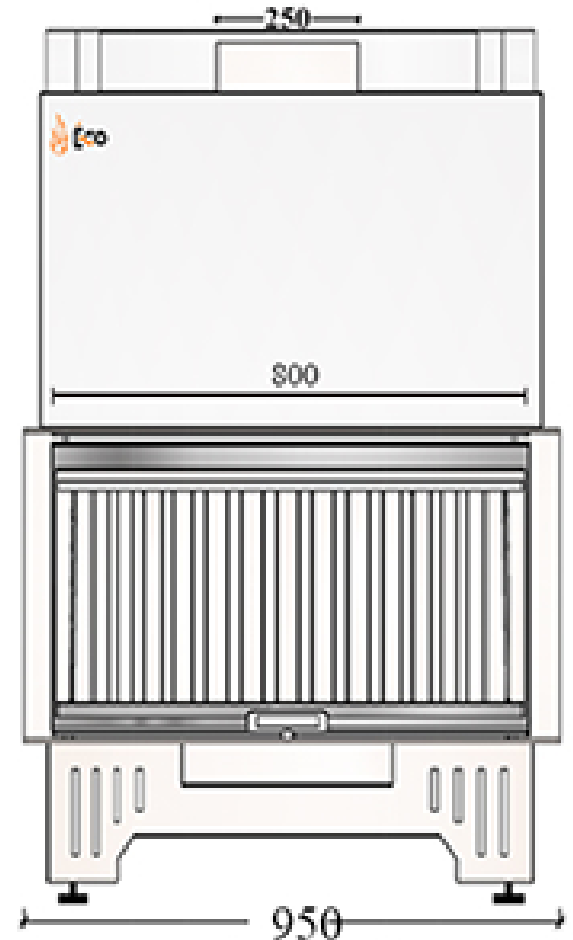

TURBO- 
Ø Chimney Diameter 25
CE Certificate NO:9844

345 Kg

14-17 kw

70 cm