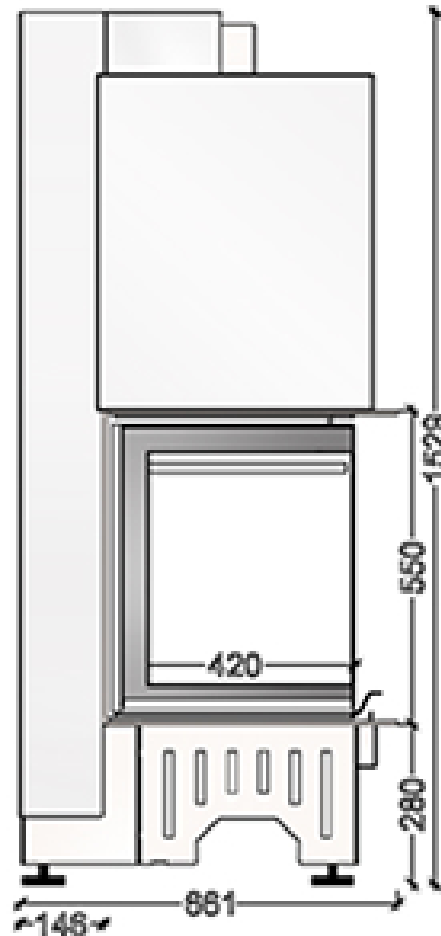

TURBO- 
Ø Chimney Diameter 25
CE Certificate NO:9844

345 Kg

14-17 kw

70 cm