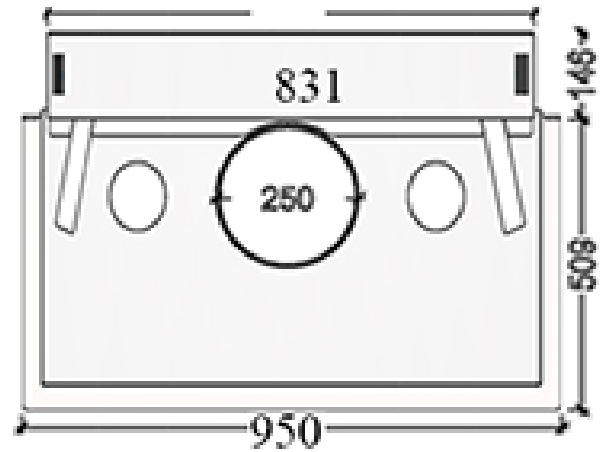

TURBO- 
Ø Chimney Diameter 25
CE Certificate NO:9844

345 Kg

14-17 kw

70 cm