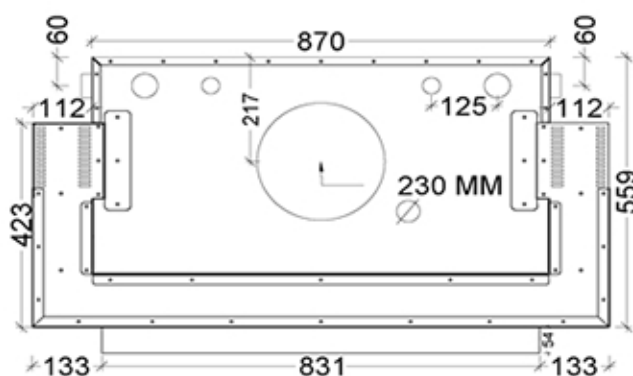

WODD HYDRO FIREPLACE

BRUNER 800 H

- WOOD BOILER FIREPLACE
- BOILER TANK VOLUME : 84 L
- THERMAL POWER : 42KW
- FIREBOX : VERMICULITE
- STEEL :6MM
- WEIGHT : 390KG

➡ - SLIDING DOOR

➡ **Dimensions**

FLAMME ROUGE