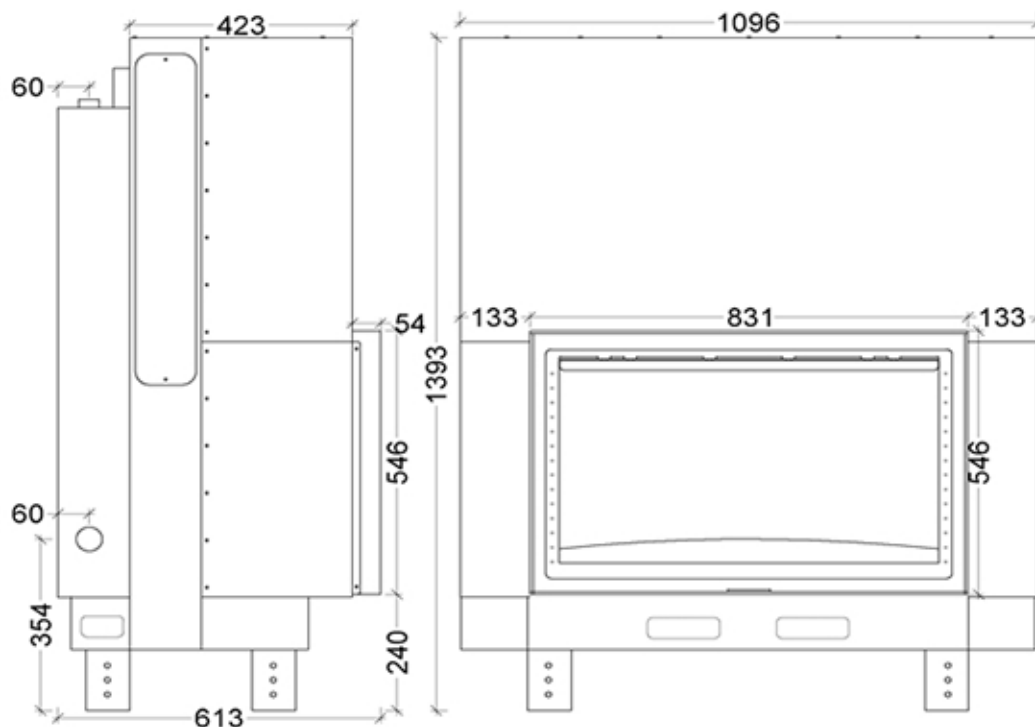

WODD HYDRO FIREPLACE

BRUNER 800 H

- WOOD BOILER FIREPLACE
- BOILER TANK VOLUME : 84 L
- THERMAL POWER : 42KW
- FIREBOX : VERMICULITE
- STEEL :6MM
- WEIGHT : 390KG

➡ - SLIDING DOOR

➡ **Dimensions**

FLAMME ROUGE