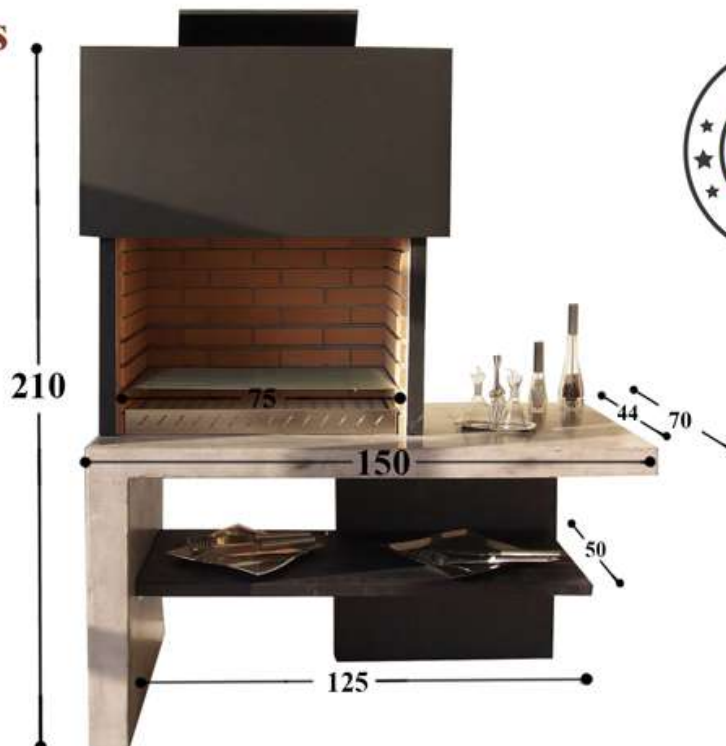

➔➔ **Dimensions**

Weight: 320 Kg